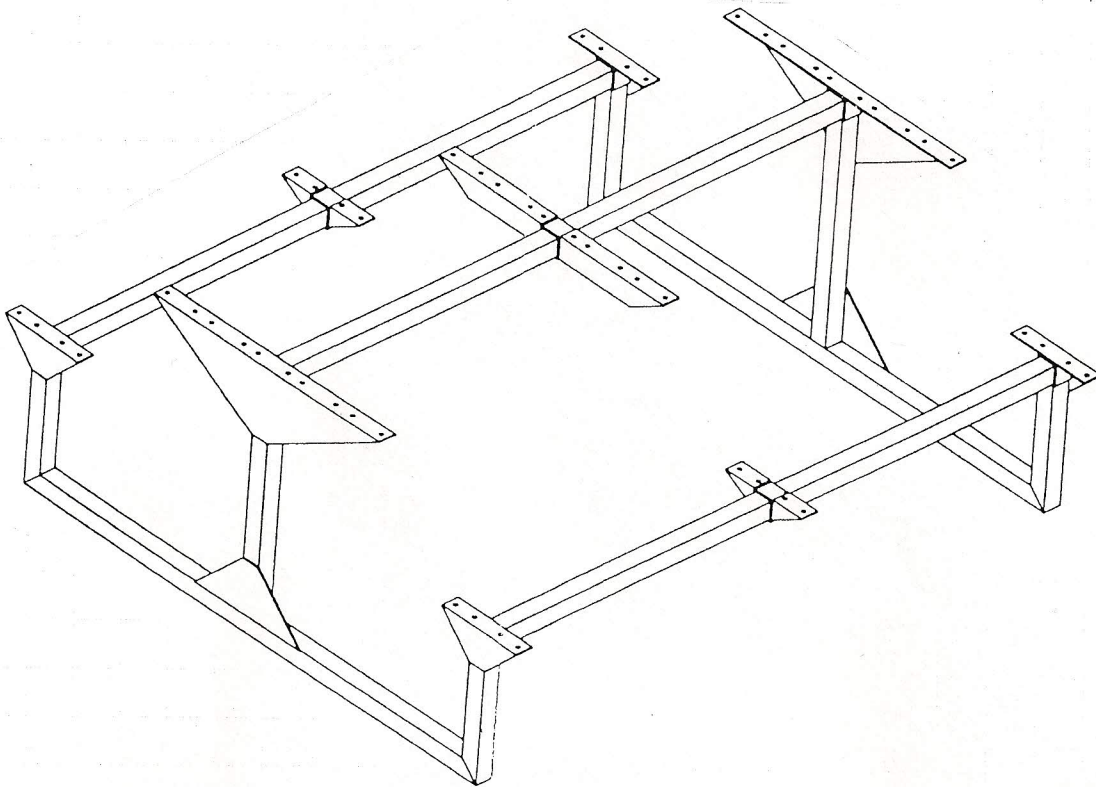

# Picnic Table Hardware

HD Powder Coated - 160 lbs

# PIC FRM 6 - 72" Long table

# PIC FRM 8 - 96" Long table